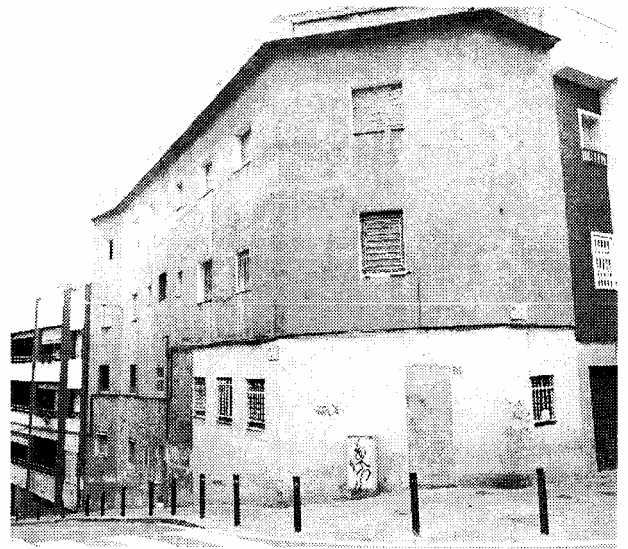

## Més enderrocs per unir Valentí Escales amb Listz

EL PUNT /  
**Santa Coloma de Gramenet**

- El projecte de connexió del carrer de Joan Valentí Escales amb el carrer de Listz a Santa Coloma continua el seu curs amb més enderrocs. En els pròxims dies, es començarà a tirar a terra un immoble del carrer del Bruc, a la cantonada amb Mas Marí, que dies enrere va ser buidat i preparat per a aquesta actuació. L'enderroc es farà de

manera manual, ja que ateses les característiques de les finques no és possible emprar maquinària pesant. Es disposarà de maquinària de suport per retirar la runa. L'enderroc, en total, durarà uns dos mesos. Aquesta intervenció urbanística s'emmarca en el projecte d'intervenció integral dels set barris fronterers de la serra d'en Mena i és executada per l'Incasol, a través de Reursa.